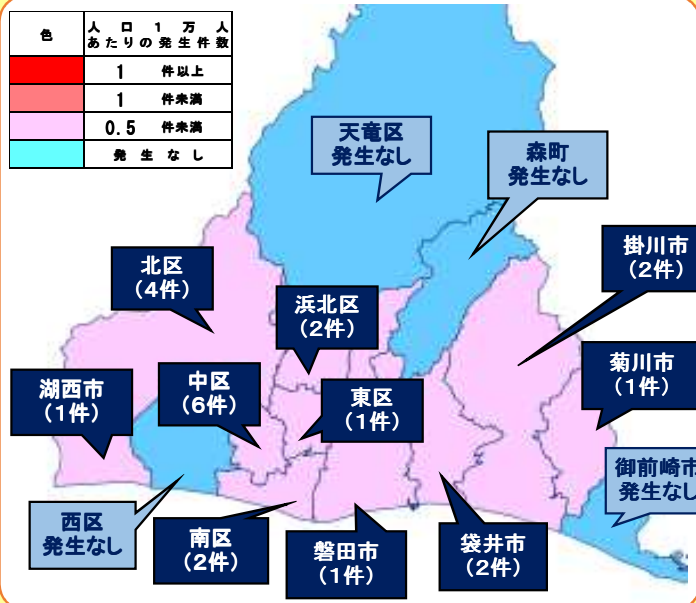

# 身近な犯罪発生週報【令和元年5月20日～5月26日】

## 西部版 市区町別身近な犯罪認知状況

### 中区

～発生傾向～

自転車盗が5件発生！  
うち2件が無施錠による被害！

★防犯対策★

確実な施錠に加えて「ツーロック」の励行を！

人口1万人  
当たりの犯罪率

振り込め詐欺  
被害発生状況

発生なし

R1.5.20～5.26までの速報値を使用しているため、犯罪統計値とは異なる場合があります。  
人口は、平成30年4月1日現在の数値です。