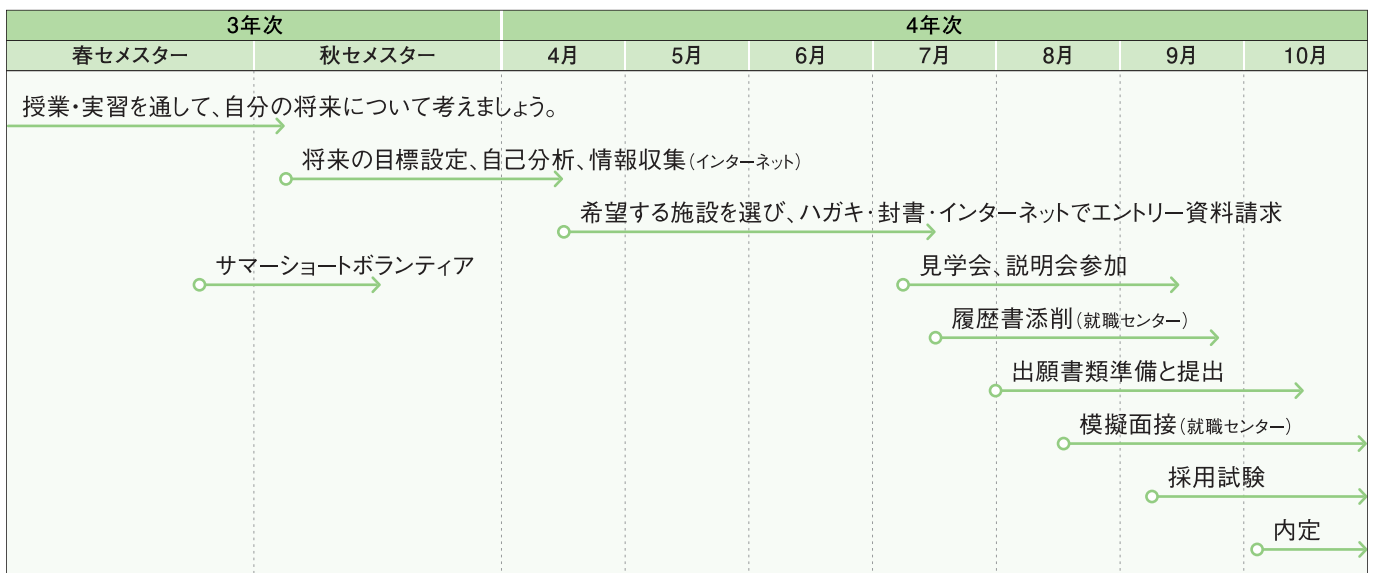

■社会福祉関係の単独福祉施設・病院等医療機関

知的障害者施設・児童福祉施設・精神関係施設など、特定の施設を目指す方が対象です。