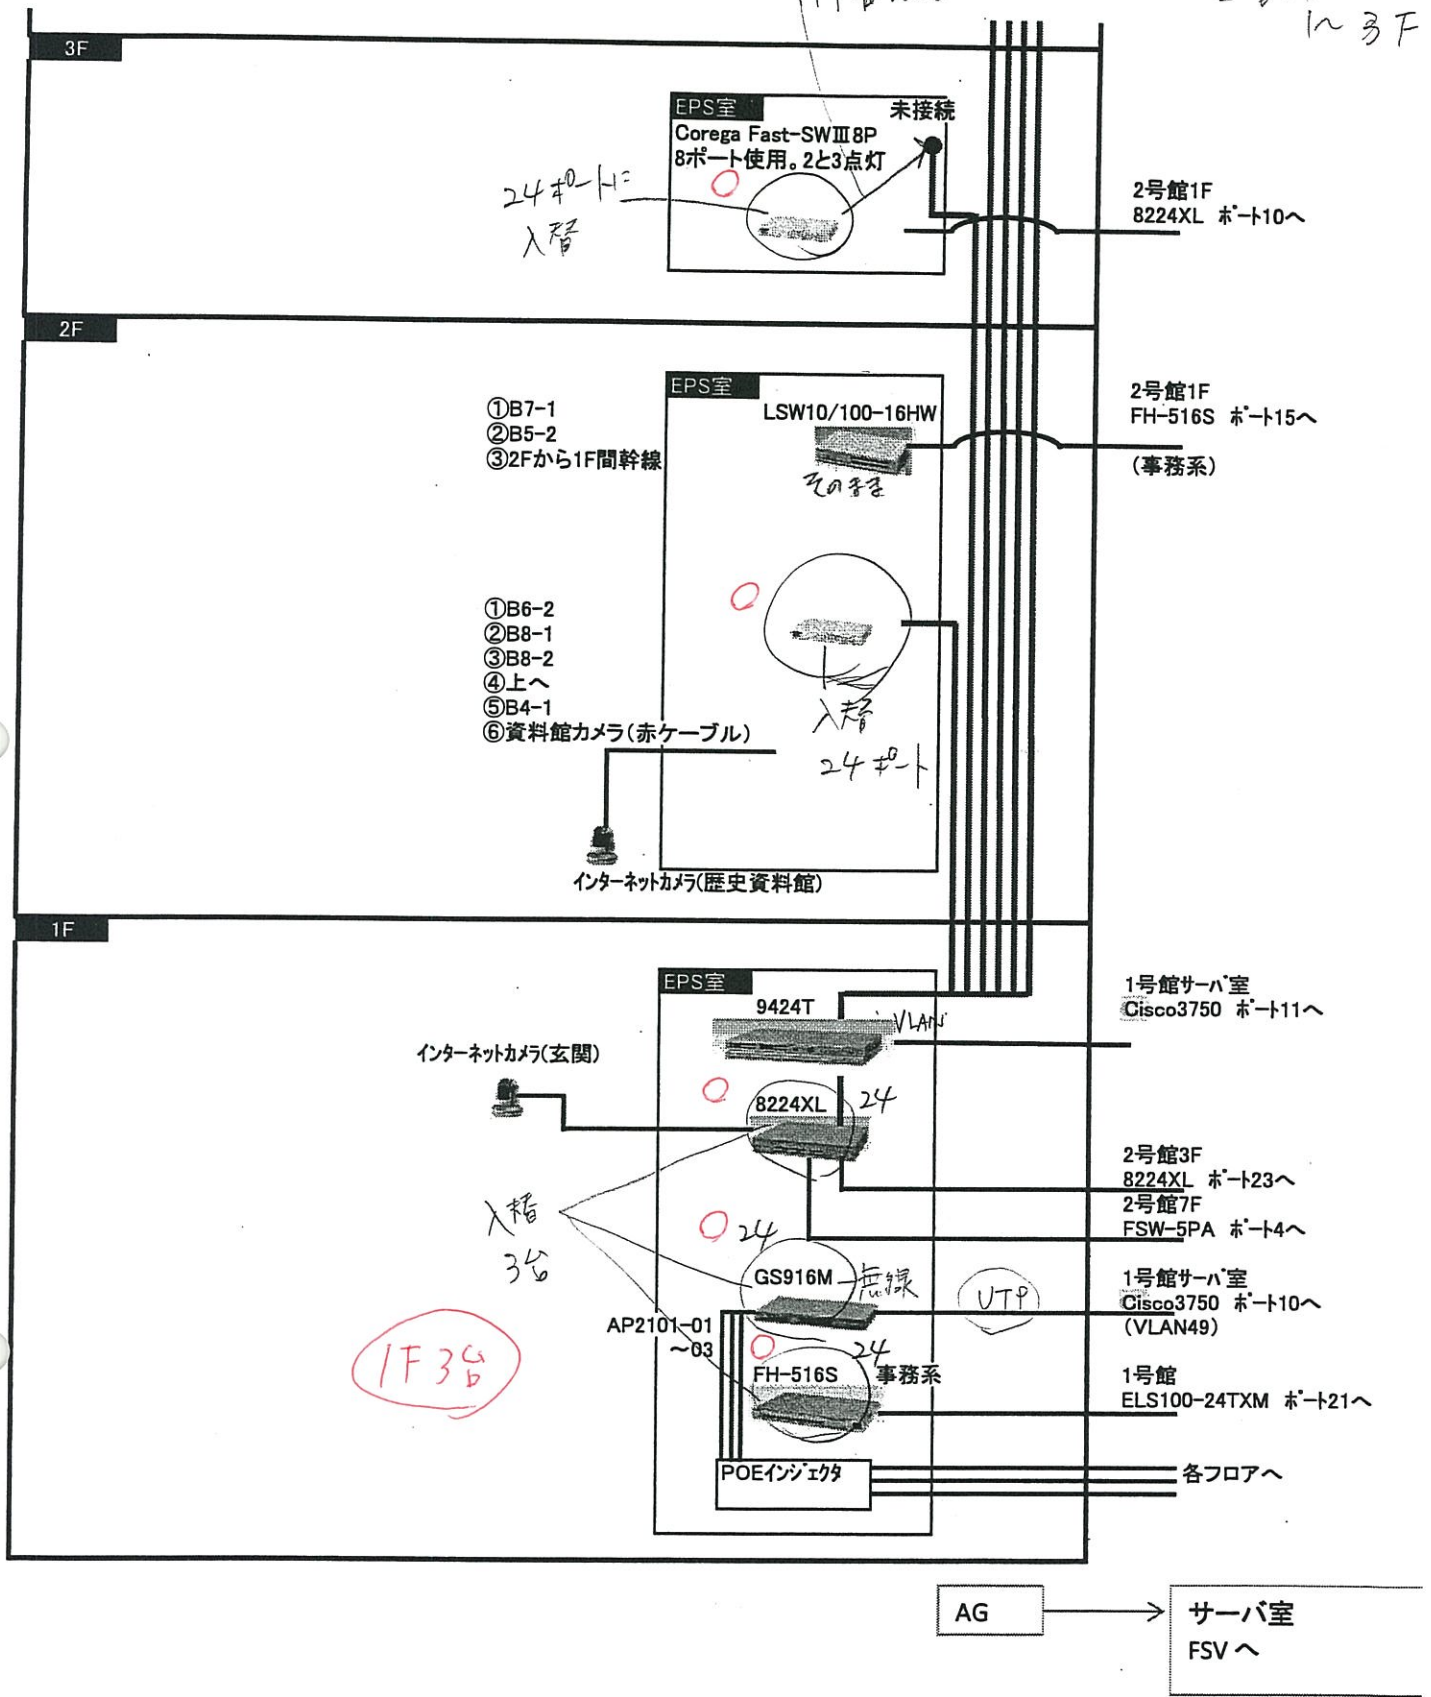

大抵分
りませ
ん

☆ config 送り
、保守
の注意

・ 2501
・ ipad
・ MBSVR

2号館
1~3F

付替え子。

2号館. 3F. 7F?

2号 24 x 9

2号館1F
8224XL ポート23へ

? 無線対応
入替えしていい?
☆ 確認

E5-1

24
5Fは1台

UTP

3号

VLAN
3号 24x6

3号館のみ
VLANの識別

1号館サーバ室
Cisco3750 ポート25へ