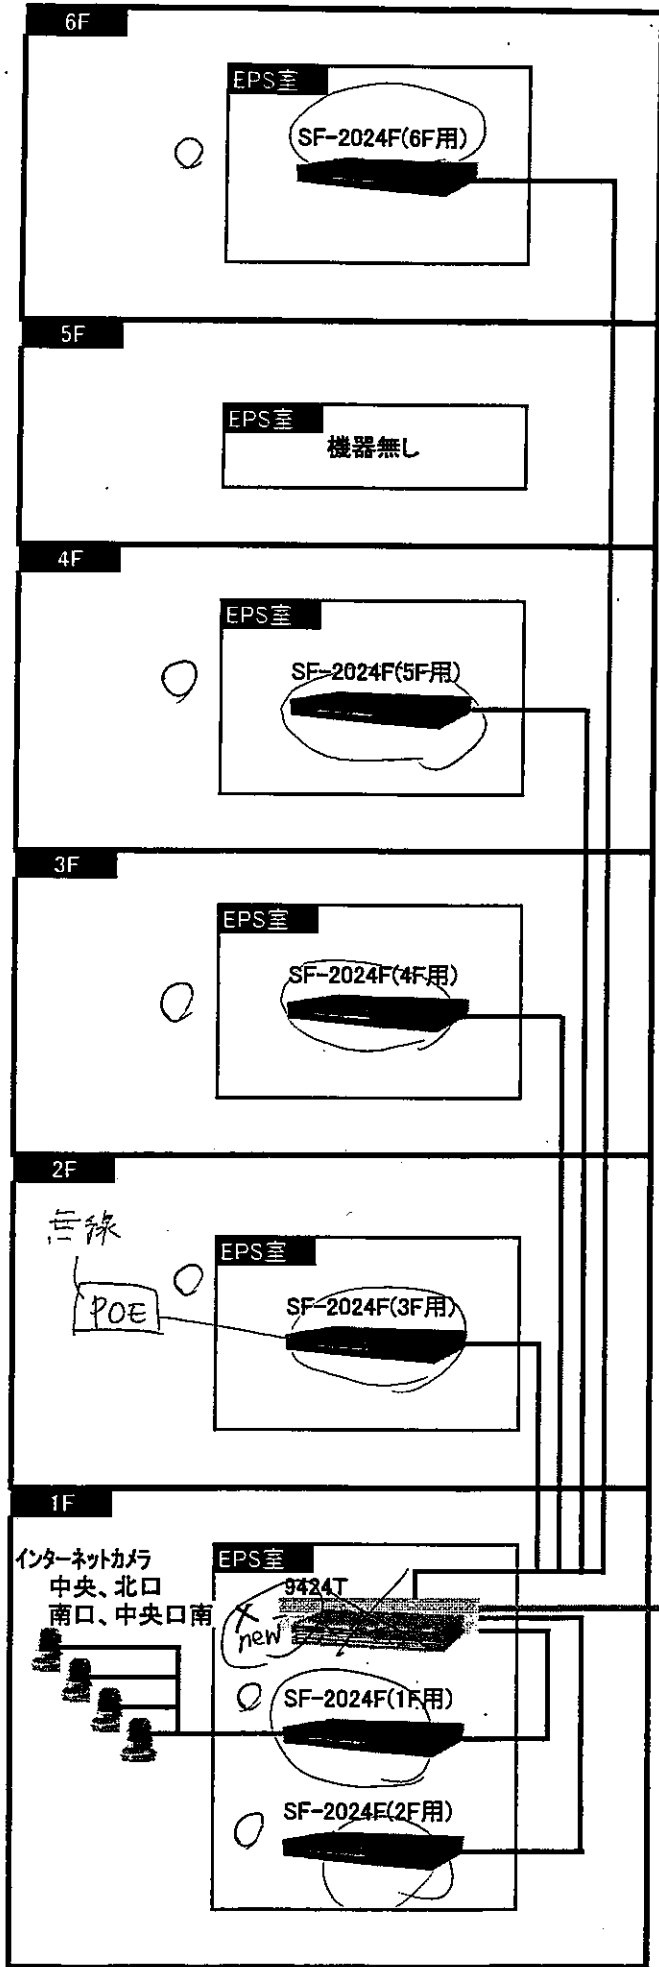

大抵分
りませ
ん

☆ config 送り
、保守
の注意

・ 2501
・ ipad
・ MBSVR

2号館
1~3F

付替え子。

2号館. 3F. 7F?

2号 24 x 9

2号館1F
8224XL ポート23へ

? 無線対応
入替えしていい?
☆ 確認

E5-1

24
5Fは1台

UTP

3号

VLAN
3号 24x6

3号館のみ
VLANの識別

1号館サーバ室
Cisco3750 ポート25へ