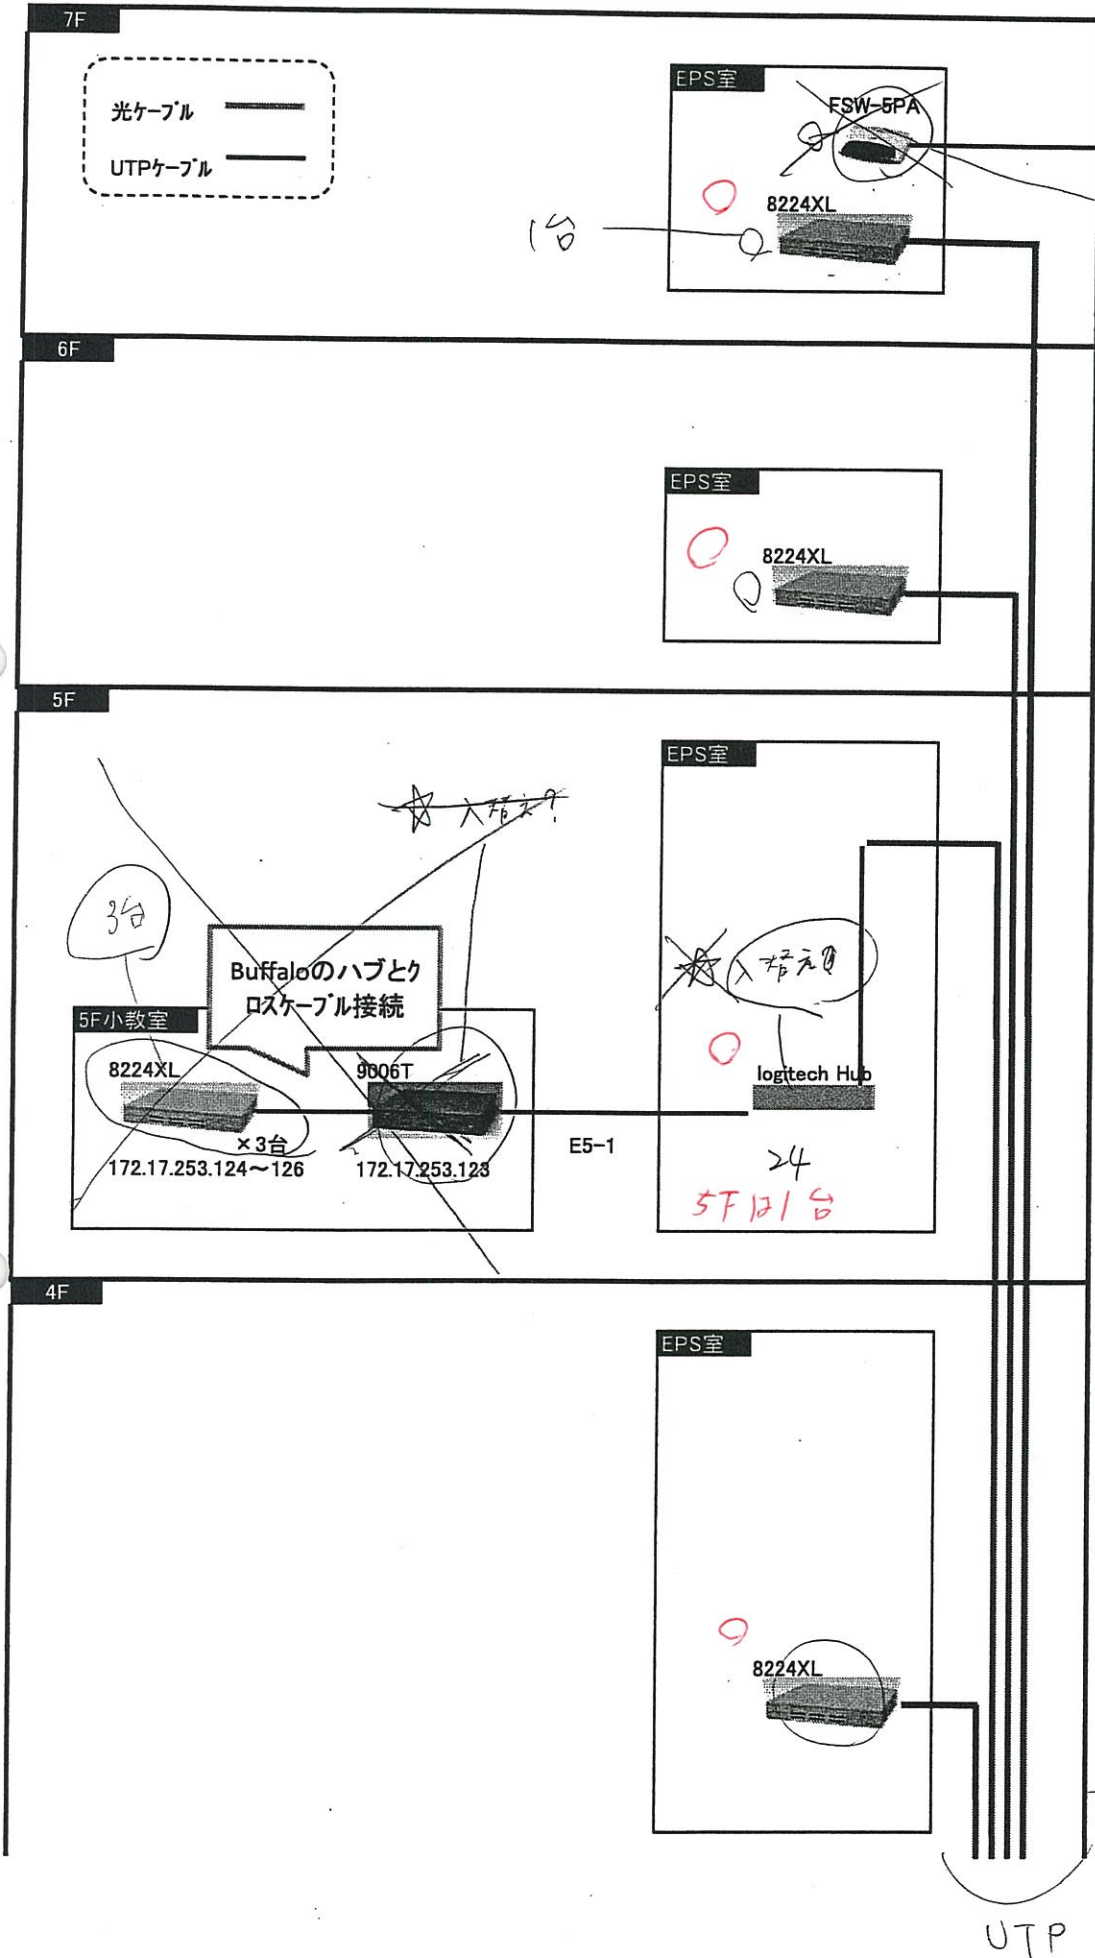

大抵分
りませ
ん

☆ config 送り
、保守
の注意

・ 2501
・ ipad
・ MBSVR

2号館
1~3F

付替え子。

2号館. 3F. 7F?

2号 24 x 9

2号館1F
8224XL ポート23へ

? 無線対応
入替えしていい?
☆ 確認

E5-1

24
5Fは1台

UTP

3号

VLAN
3号 24x6

3号館のみ
VLANの識別

1号館サーバ室
Cisco3750 ポート25へ